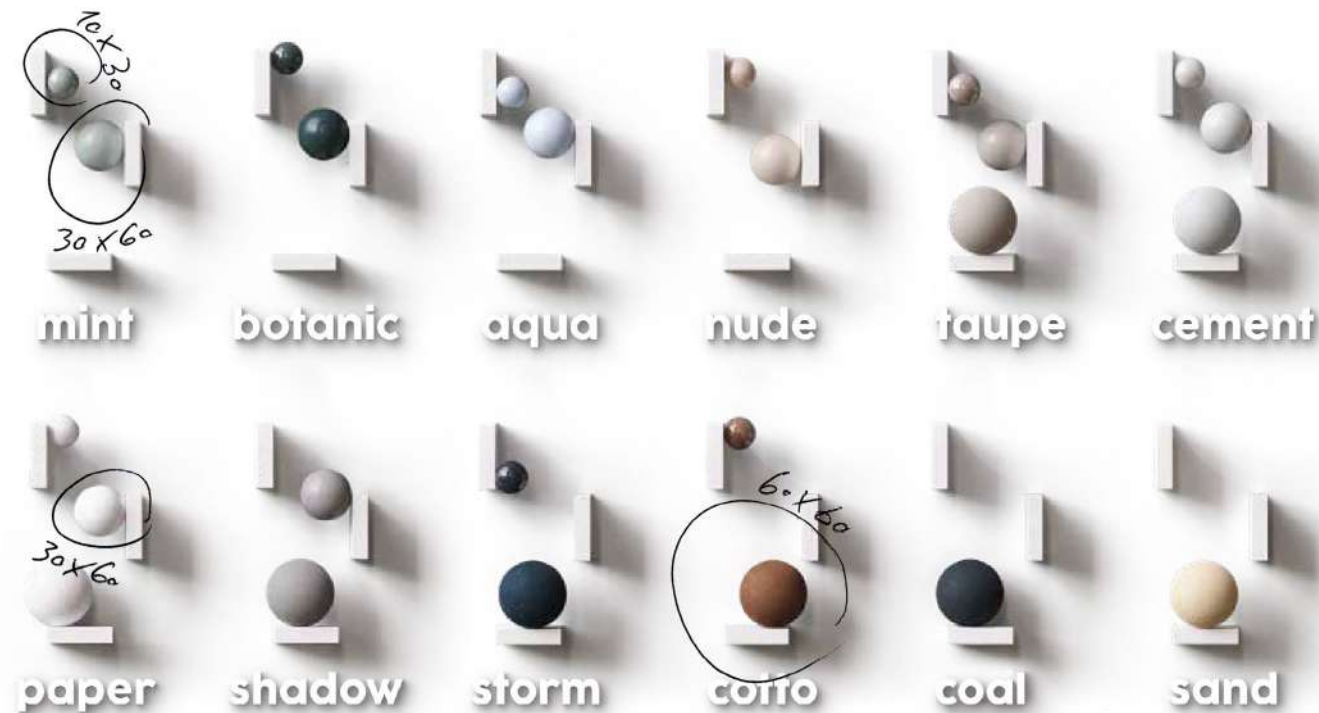

Handwritten notes:
COMPILATION 001
FLOOR: COMPILA COTTO 60x60, PLYWOOD HONEY 60x120
WALL: COMPILA PAPER 30x60, COMPILA MINT 30x60, COMPILA MINT 10x30

Ukážeme, jak pracovat s Compilou

Moodboardy/nástěnky pro vaši inspiraci...

Připravili jsme pro vás několik inspirujících barevných kombinací Compily s produkty z ostatních sérií.

Mix výrobků demonstruje, jak snadné je kombinovat výrobky této série v různých barvách a formátech.

Navíc je zde každý produkt představen s konkrétním typem povrchu, od vysokého lesku až po zcela matný, a tyto rozdíly jsou znázorněny pomocí koulí. Kulaté objekty na vertikální polici reprezentují obkládačky určené na stěny, zatímco ty ležící vodorovně představují dlaždice.

Díky tomu je možné si lépe představit, jak bude vypadat finální vzhled po instalaci daných produktů v prostoru. Jedinečná kolekce dvanácti zcela nových barev v široké nabídce formátů jak na stěnu, tak na podlahu.

Sérii Compila tvoří dlaždice a obkládačky v osmi barvách. Základní neutrální barvy jsou bílá, šedá, tmavě šedá a hnědošedá a zbývající barvy jsou tzv. akcentové trendové.

Podporují kreativní návrhy a originální přístup k barevným kombinacím. Neutrální a jednotný design granitu nabízí neomezené kombinační možnosti jak v rámci série Compila, tak spolu s dalšími sériemi RAKO.

Na dalších stránkách jsme připravili návrhy námi doporučených kombinací tzv. moodboardů jako ukázkou a inspiraci, jak snadné je spojovat produkty série Compila s dalšími výrobky RAKO.