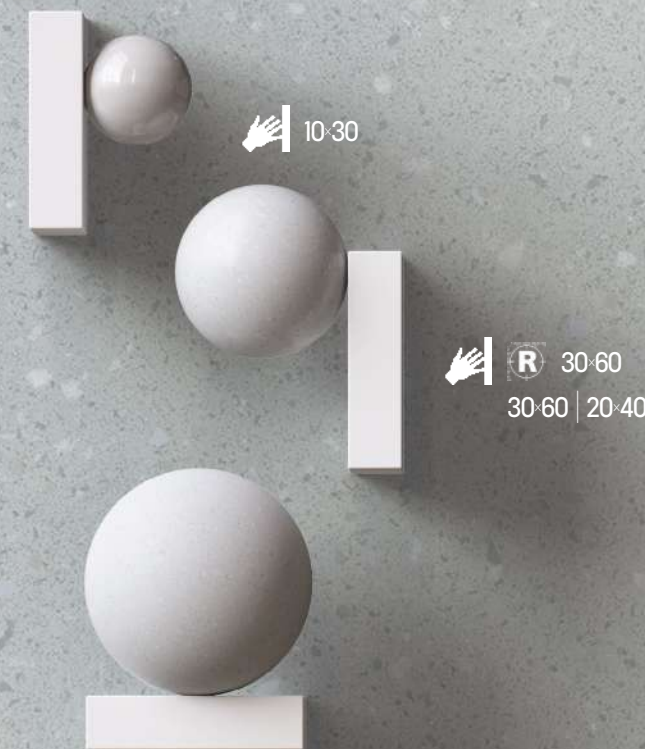

Přírodní papír, sníh, sůl, bílý písek – nádherný jasný podklad. Barva papíru je neutrální a čistá, vytváří světlé a vzdušné prostředí. Je to odstín, který odráží světlo a rozjasňuje prostor, ať už je použit jako hlavní barva, nebo jako doplňkový prvek.