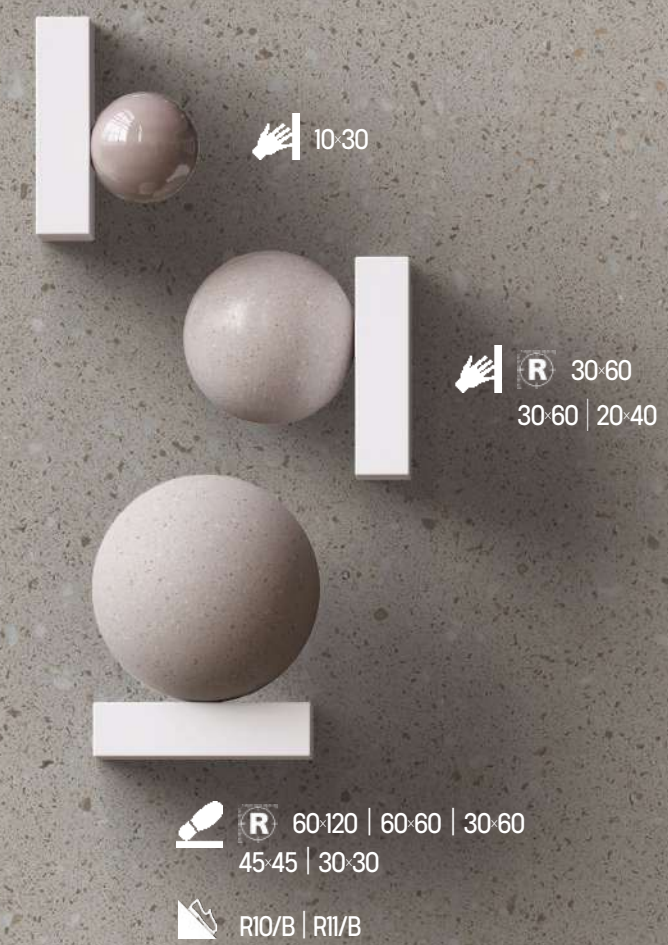

 nude
compila

rako.eu 10×30

 nude
compila

rako.eu  30×60
30×60 | 20×40

 10×30

  30×60
30×60 | 20×40

Okr míchající šedou a hnědou barvu s lehkým levandulovým podtónem, známý jako taupe, přináší do prostředí rafinovanou a zemitou atmosféru. Je to barva evokující klid a harmonii a perfektně ladí s přírodními materiály, jako je dřevo a kámen.

Přírodní papír, sníh, sůl, bílý písek – nádherný jasný podklad. Barva papíru je neutrální a čistá, vytváří světlé a vzdušné prostředí. Je to odstín, který odráží světlo a rozjasňuje prostor, ať už je použit jako hlavní barva, nebo jako doplňkový prvek.