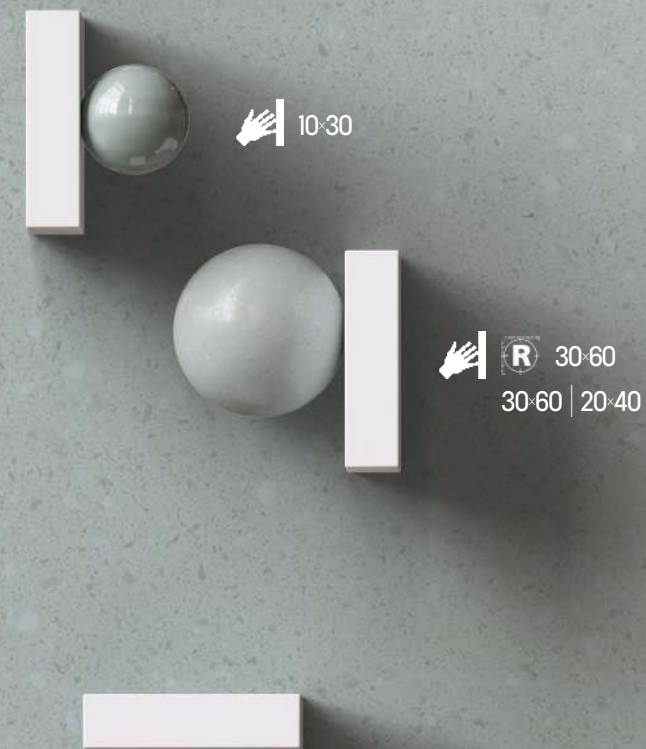

Svěží barva mentolových listů
a měděnky. Jemný zelený
podtón navozuje pocit svěžesti
a dobré nálady. V kombinaci
s ostatními barvami bude vždy
barvou, která podtrhne celek.