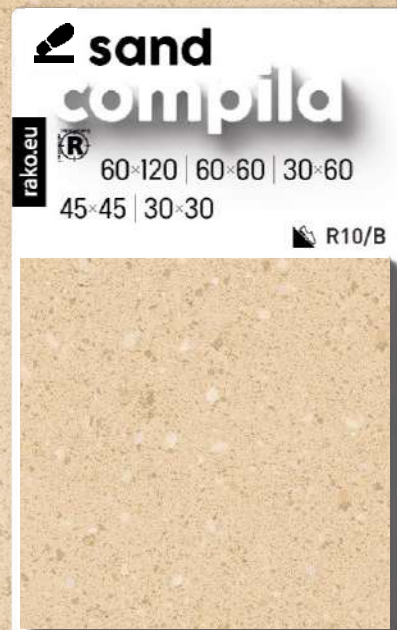

Barva žhavého písku přináší do vašeho prostředí pocit tepla a klidu. Evokuje vzpomínky na slunečné pláže a jemný písek pod nohama. Svému prostředí dodává přirozenou a harmonickou atmosféru.