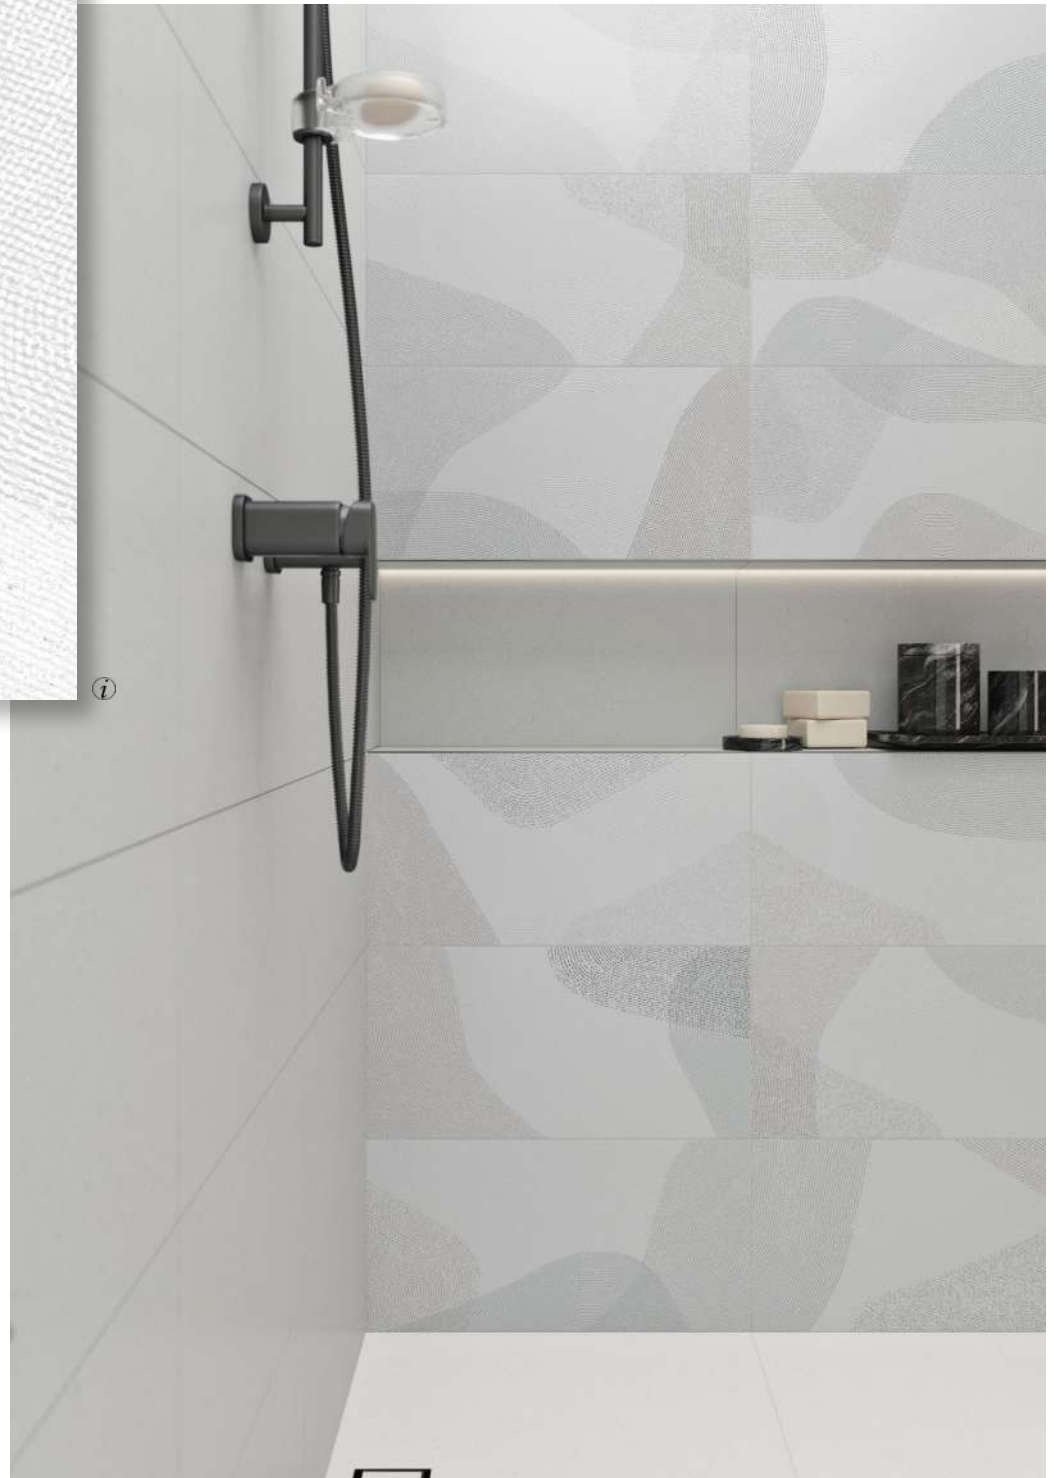

Balení výrobku obsahuje nahoditý mix designů.

onsen

dekor

 30x60

Onsen označuje tradiční japonské lázně inspirované rituálem očisty. Dekorace zachycuje zenové linie v písku (zvýrazněné díky keramické technologii dryfix), což vytváří prostor pro relaxaci, zaměření se na sebe, meditaci a intimitu.