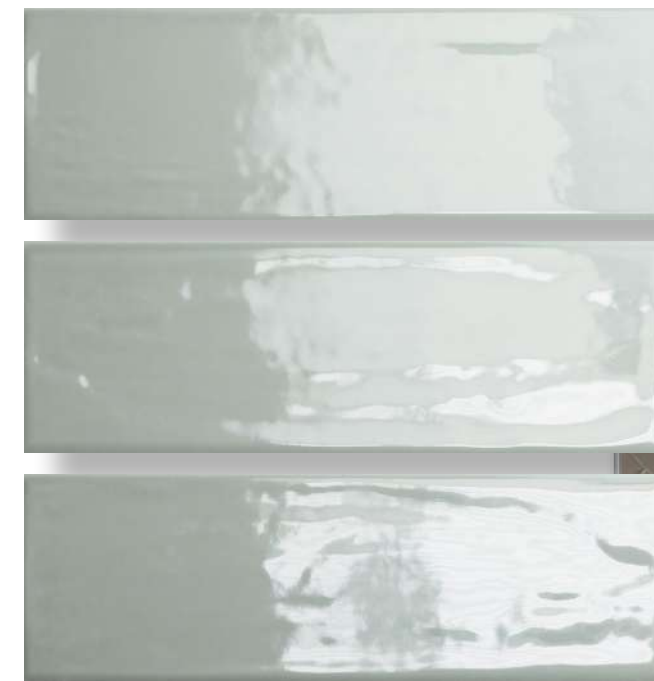

stripes

dekor