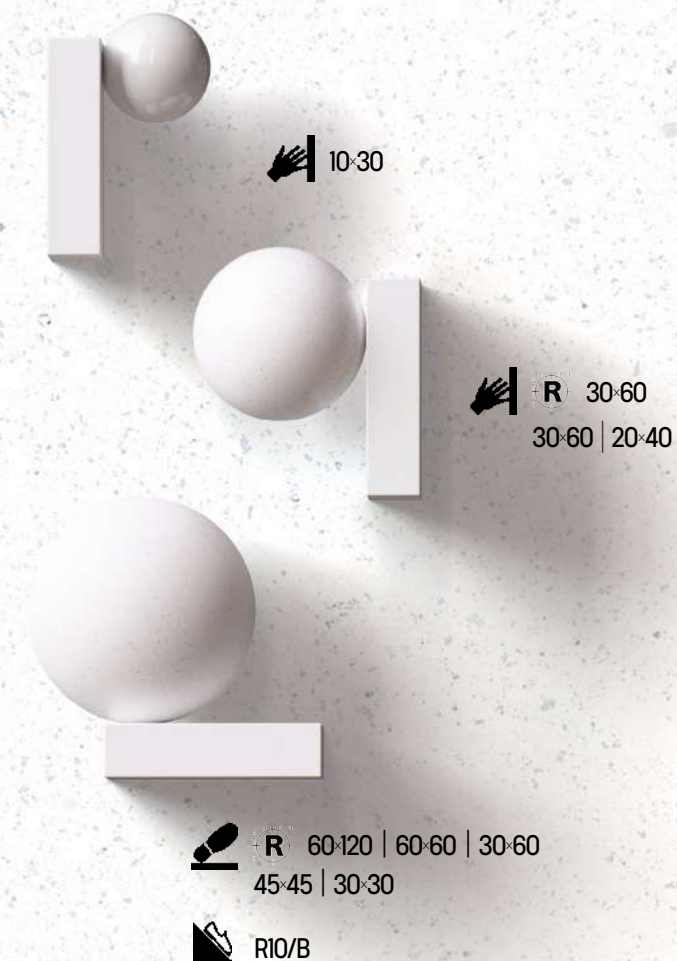

Přírodní papír, sníh, sůl, bílý písek – nádherný jasný podklad. Barva papíru je neutrální a čistá, vytváří světlé a vzdušné prostředí. Je to odstín, který odráží světlo a rozjasňuje prostor, ať už je použit jako hlavní barva, nebo jako doplňkový prvek.